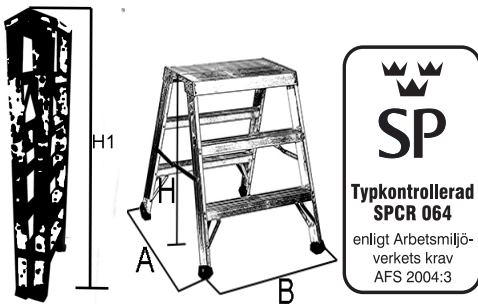

- Stabil och rejäl arbetsbock
- Plattformsmått 605x205mm, stegdjup 81 mm
- Kraftiga golvskydd gör att bocken står stabilt
- Lackerade detaljer förhindrar nedsvärtning av kläder och händer

Art. nr	Färg	Antal steg	A	B	H	H1
4260-02	Grå	2	580 mm	660 mm	475 mm	540 mm
4260-02-03	Gul	2	580 mm	660 mm	475 mm	540 mm
4260-02-04	Rosa	2	580 mm	660 mm	475 mm	540 mm
4260-02-05	Mörkblå	2	580 mm	660 mm	475 mm	540 mm