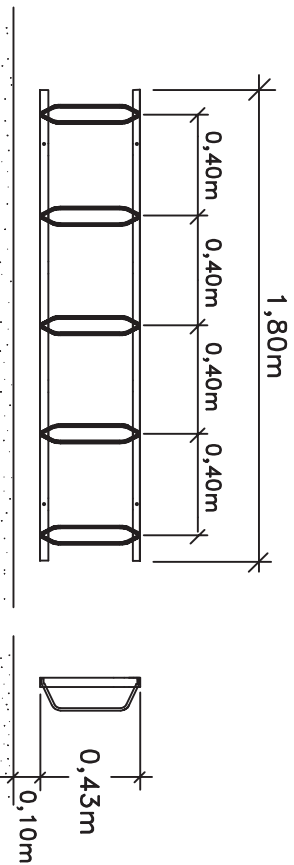

MONTE RINGS ANVI SNING

Monteringsanvisning

Cykelställ Gaspra

8003519, 8003520, 8003521, 8003522

proffs på
utemiljö

199255

0,5h

Vorje veckia
Every week
Jede woche
Chaque semaine