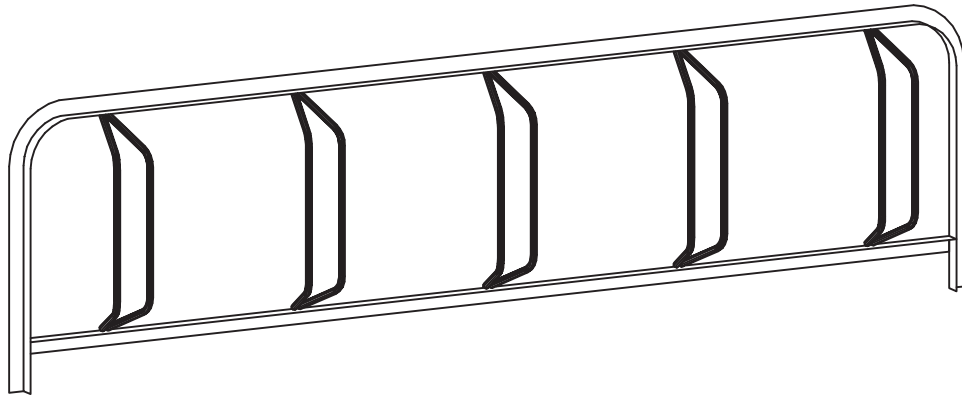

# MONTE RINGS ANVI SNING

Monteringsanvisning

## Cykelställ Etta

8003531

proffs på  
utemiljö

🕒 2x24h !

≥C20/25  
S1-S3  
(EN 206-1)

👁 101

0,5h

Varje vecka  
Every week  
Jede woche  
Chaque semaine