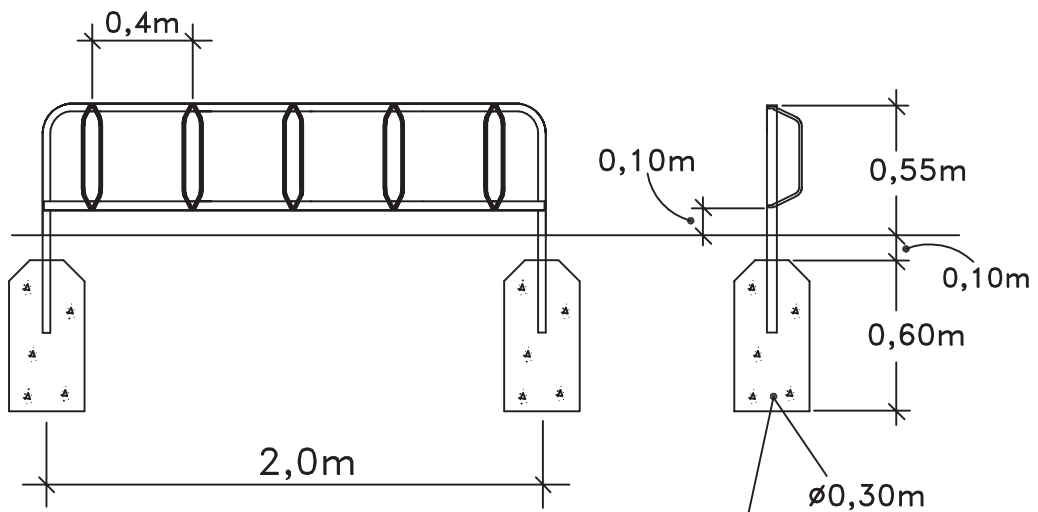

## Cykelställ Etta

8003531

proffs på  
utemiljö

🕒 2x24h !

≥C20/25  
S1-S3  
(EN 206-1)

👁 101

0,5h

Varje vecka  
Every week  
Jede woche  
Chaque semaine